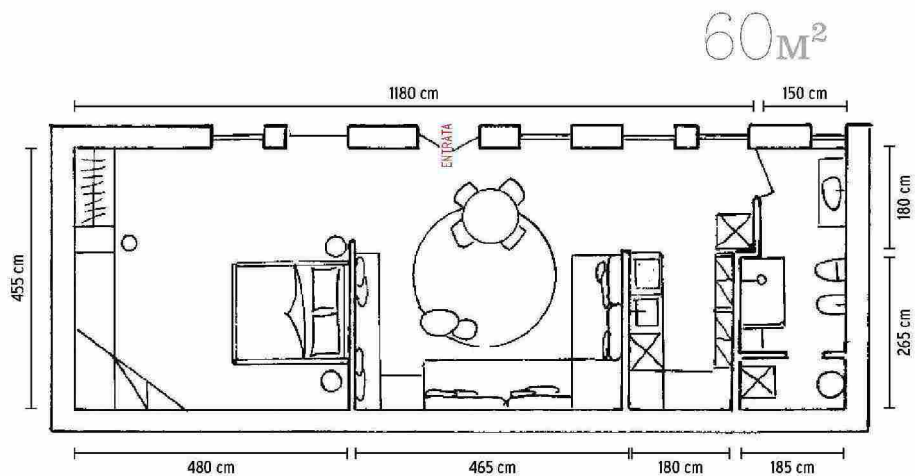

DA COPIARE La porta vetrata dà accesso al bagno: si apre sulla zona lavabo, fa passare la luce e offre privacy.

| SHOPPING LIST |

Qui: **FRIGORIFERO** [Smeg]; **VETRATA** disegnata dall'arch. Marta Cammarano e realizzata da Tehome; **CEMENTO RESINATO** per la struttura della cucina [HD Surface da Casa Creativa]. **APPLIQUE** su portavetrata Collide [Rotaliana]. In bagno: **MOBILE** su misura rivestito con piastrelle di [Quintessenza Ceramiche], **APPLIQUE** Glo Ball, design Jasper Morrison [Flos], **SANITARI** [Ceramica Flaminia], **ASCIUGAMANI** Nettare [Fazzini].

{ SCUOLA DI STILE }

MOBILE BAGNO 'A STRATI'

Il mobile lavabo, disegnato dall'architetta, nasce da una struttura in metallo a ripiani su cui è stato costruito uno spessore rivestito in piastrelle, all'interno del quale è stato incassato il lavabo. Dove la quota della soffitta si abbassa si è ricavato lo spazio per la lavanderia, come evidenziato in pianta: una soluzione intelligente per sfruttare al meglio ogni centimetro.