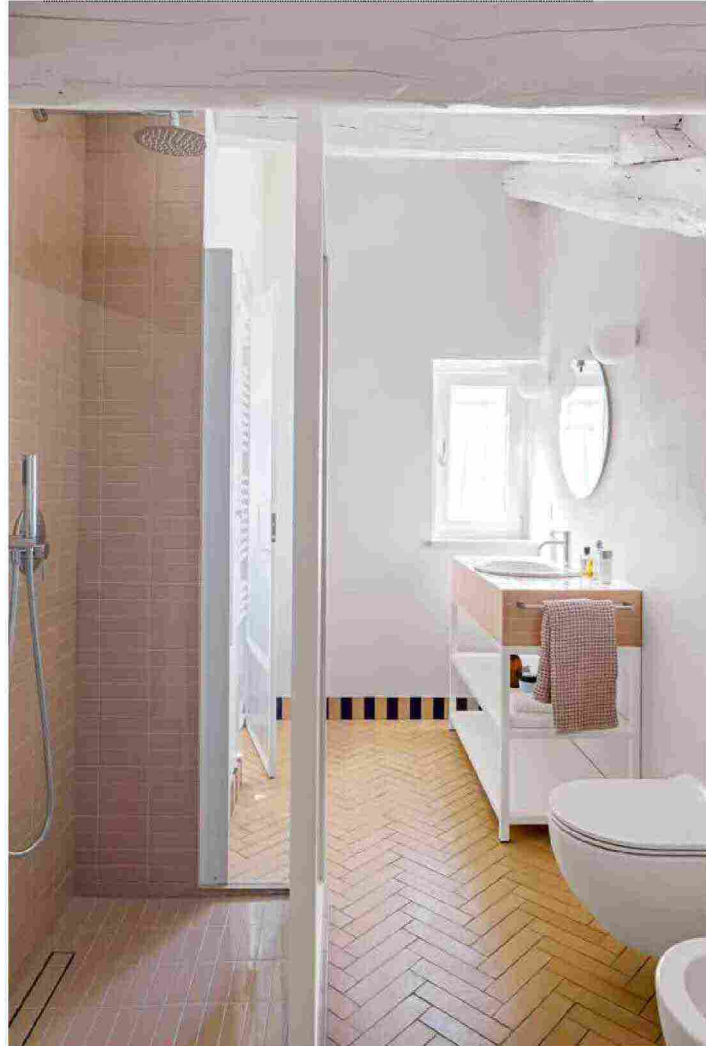

DA COPIARE La porta vetrata dà accesso al bagno: si apre sulla zona lavabo, fa passare la luce e offre privacy.

| SHOPPING LIST |

Qui: **FRIGORIFERO** [Smeg]; **VETRATA** disegnata dall'arch. Marta Cammarano e realizzata da Tehome; **CEMENTO RESINATO** per la struttura della cucina [HD Surface da Casa Creativa]. **APPLIQUE** su portavetrata Collide [Rotaliana]. In bagno: **MOBILE** su misura rivestito con piastrelle di [Quintessenza Ceramiche], **APPLIQUE** Glo Ball, design Jasper Morrison [Flos], **SANITARI** [Ceramica Flaminia], **ASCIUGAMANI** Nettare [Fazzini].

{ SCUOLA DI STILE }

MOBILE BAGNO 'A STRATI'

Il mobile lavabo, disegnato dall'architetta, nasce da una struttura in metallo a ripiani su cui è stato costruito uno spessore rivestito in piastrelle, all'interno del quale è stato incassato il lavabo. Dove la quota della soffitta si abbassa si è ricavato lo spazio per la lavanderia, come evidenziato in pianta: una soluzione intelligente per sfruttare al meglio ogni centimetro.